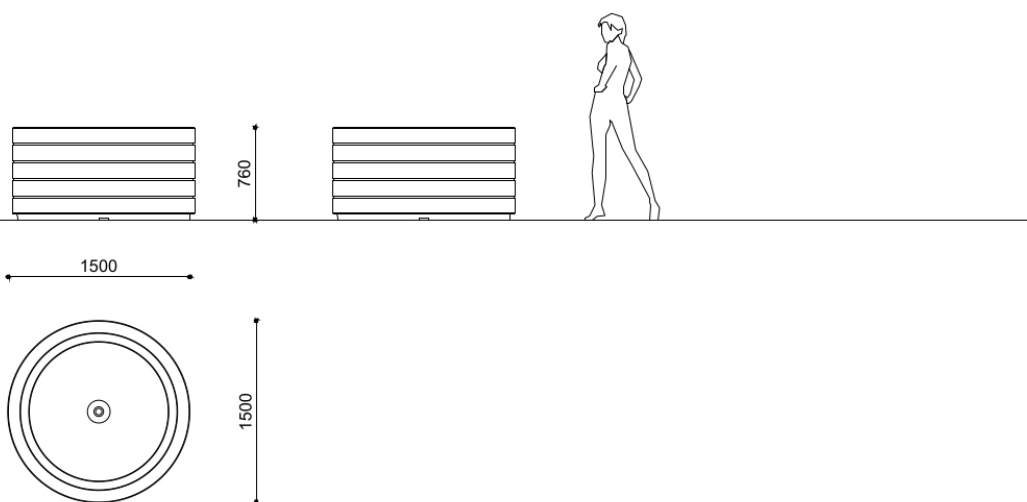

metalco.it
info@metalco.it